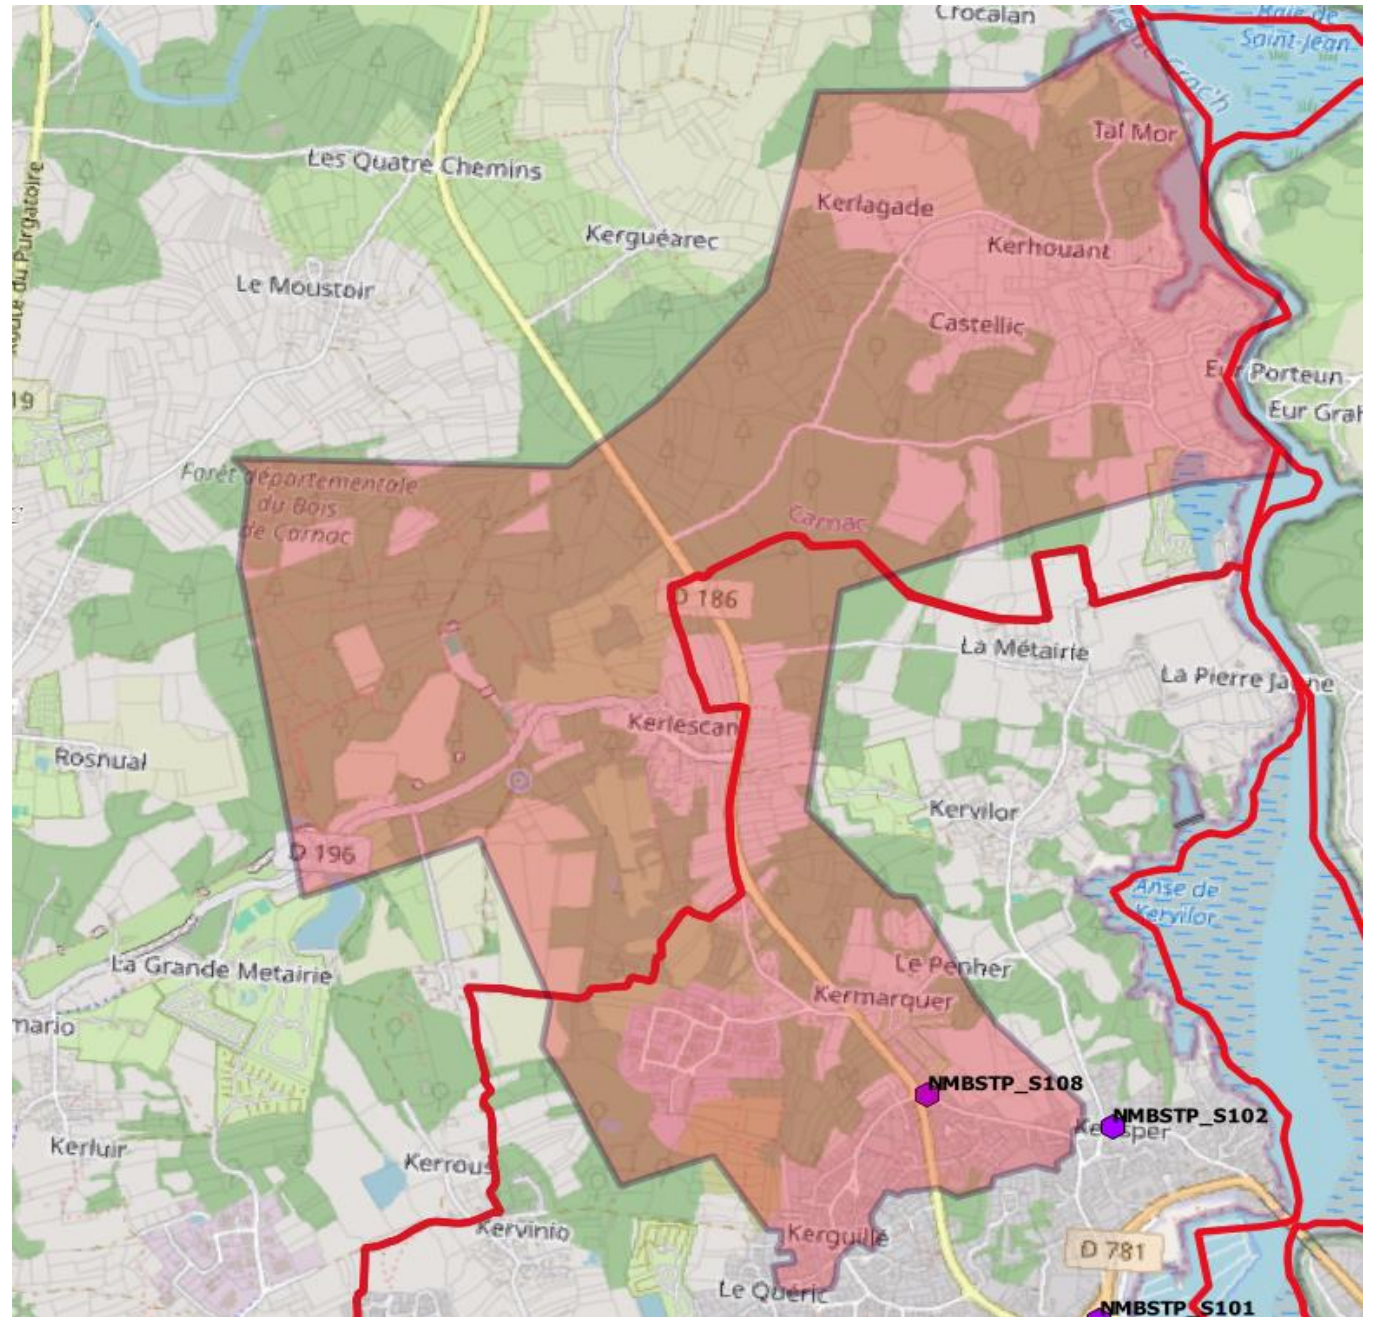

DEPLOIEMENT FIBRE OPTIQUE

LA TRINITE SUR MER

ZONE DE
KERVOURDEN
RECEPTION FIN
TRAVAUX FIN MAI
ELIGIBILITE FIBRE
FIN AOUT 2024

ZONE DE
KERBIHAN
RECEPTION FIN
TRAVAUX FIN MAI
ELIGIBILITE FIBRE
FIN AOUT 2024

ZONE DE
KERVILOR
RECEPTION FIN
TRAVAUX FIN JUIN
ELIGIBILITE FIBRE
FIN NOVEMBRE
2024

ZONE DE
KERMARQUER
RECEPTION FIN
TRAVAUX FIN JUIN
ELIGIBILITE FIBRE
FIN NOVEMBRE
2024

ZONE COURS DES
QUAIS RECEPTION
FIN TRAVAUX FIN
AOUT
ELIGIBILITE FIBRE
FIN DECEMBRE
2024

ZONE DE KERDUAL
RECEPTION FIN
TRAVAUX FIN
AOUT
ELIGIBILITE FIBRE
FIN DECEMBRE
2024

ZONE DE MANE
ROULARDE
RECEPTION FIN
TRAVAUX FIN
AOUT
ELIGIBILITE FIBRE
FIN DECEMBRE
2024