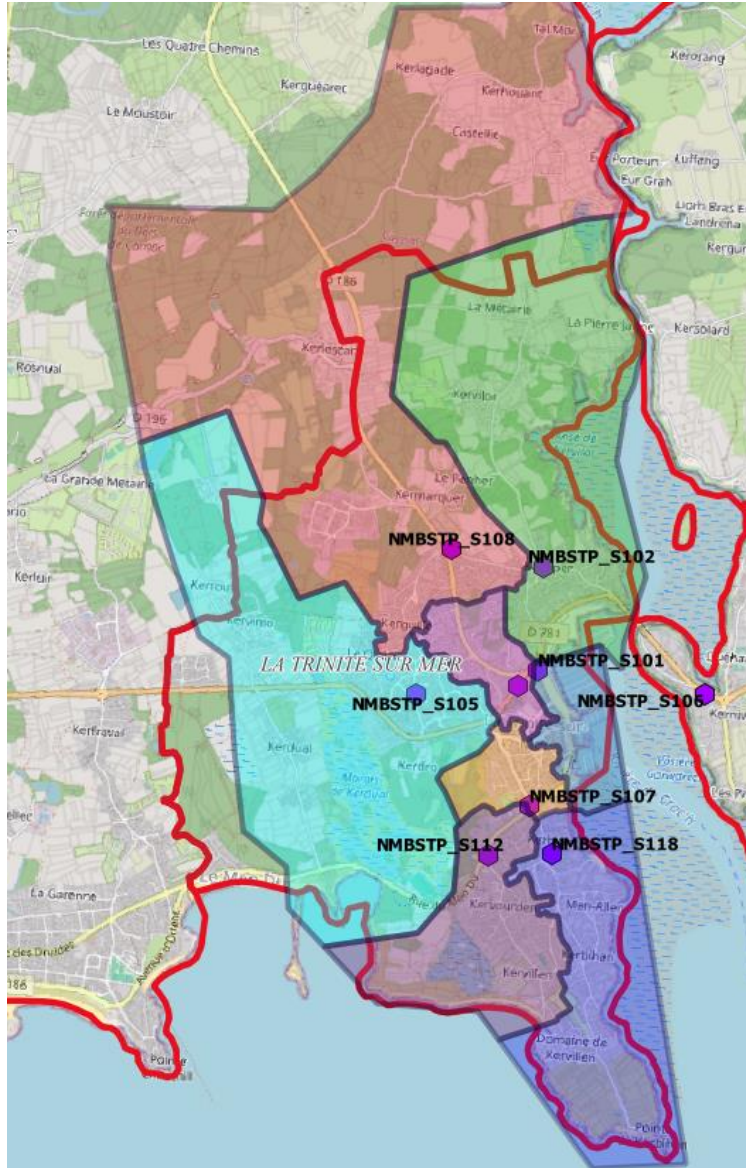

DEPLOIEMENT FIBRE OPTIQUE

LA TRINITE SUR MER

ZONE DE
KERVOURDEN
RECEPTION FIN
TRAVAUX FIN MAI
ELIGIBILITE FIBRE
FIN AOUT 2024

ZONE DE
KERBIHAN
RECEPTION FIN
TRAVAUX FIN MAI
ELIGIBILITE FIBRE
FIN AOUT 2024

ZONE DE
KERVILOR
RECEPTION FIN
TRAVAUX FIN JUIN
ELIGIBILITE FIBRE
FIN NOVEMBRE
2024

ZONE DE
KERMARQUER
RECEPTION FIN
TRAVAUX FIN JUIN
ELIGIBILITE FIBRE
FIN NOVEMBRE
2024

ZONE COURS DES
QUAIS RECEPTION
FIN TRAVAUX FIN
AOUT
ELIGIBILITE FIBRE
FIN DECEMBRE
2024

ZONE DE KERDUAL
RECEPTION FIN
TRAVAUX FIN
AOUT
ELIGIBILITE FIBRE
FIN DECEMBRE
2024

ZONE DE MANE
ROULARDE
RECEPTION FIN
TRAVAUX FIN
AOUT
ELIGIBILITE FIBRE
FIN DECEMBRE
2024