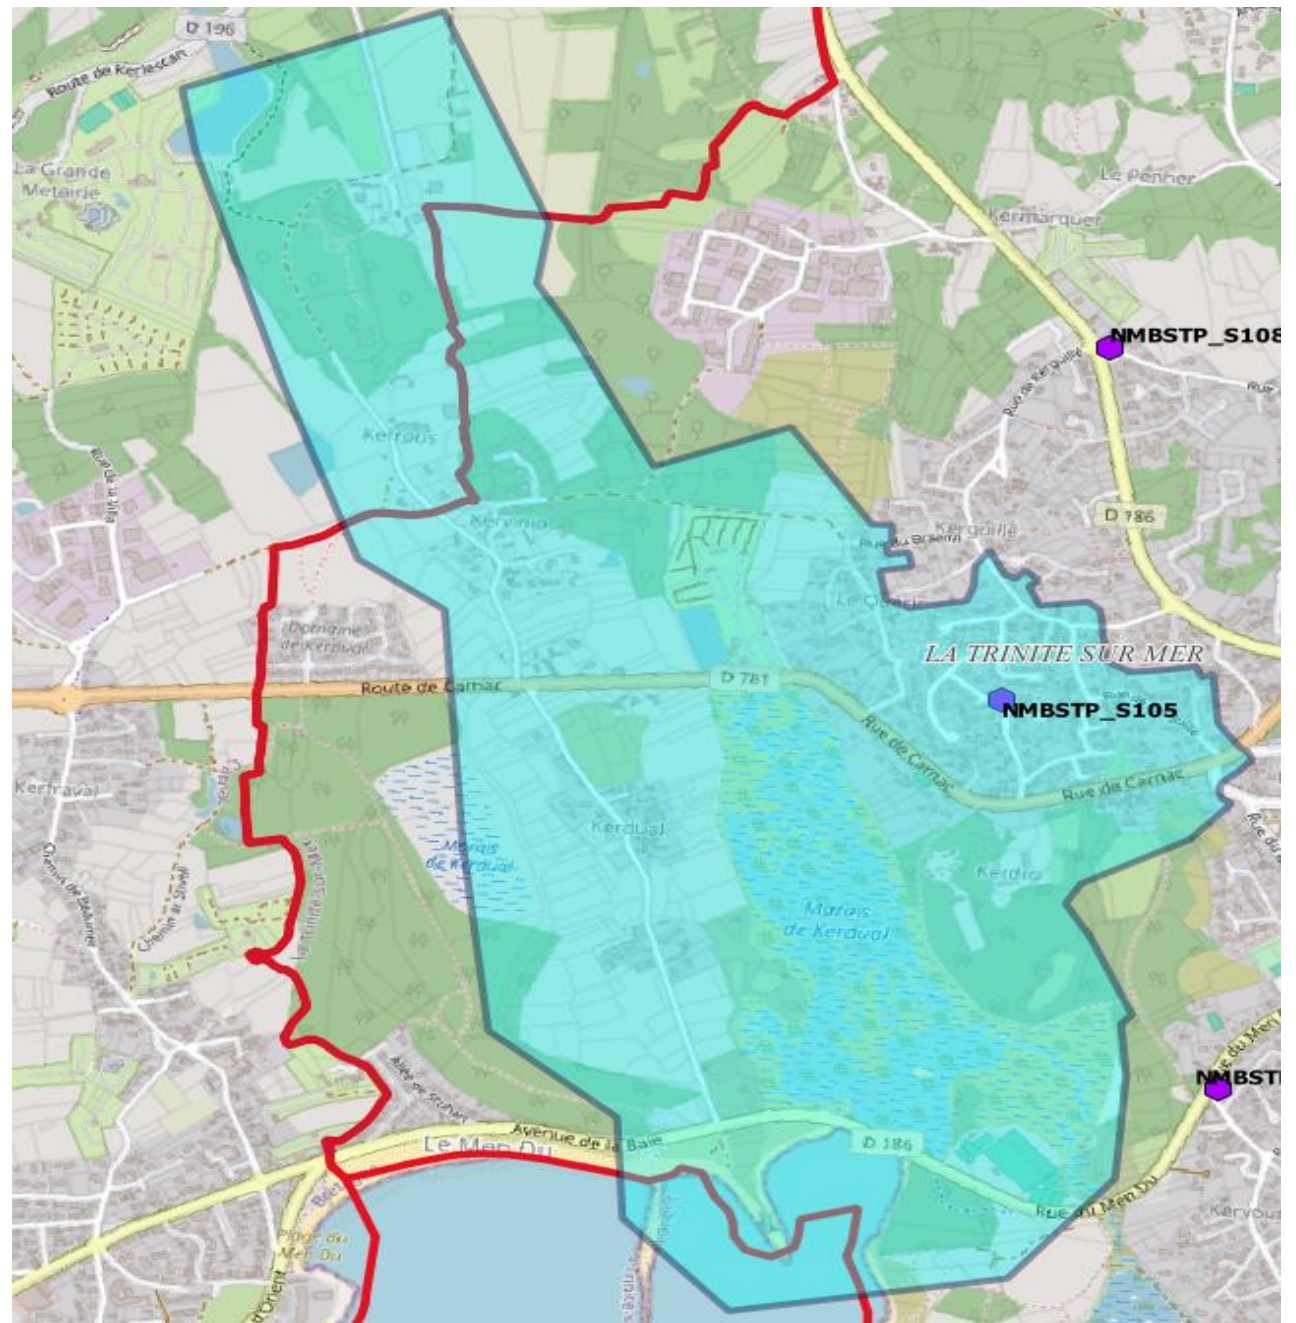

DEPLOIEMENT FIBRE OPTIQUE

LA TRINITE SUR MER

ZONE DE
KERVOURDEN
RECEPTION FIN
TRAVAUX FIN MAI
ELIGIBILITE FIBRE
FIN AOUT 2024

ZONE DE
KERBIHAN
RECEPTION FIN
TRAVAUX FIN MAI
ELIGIBILITE FIBRE
FIN AOUT 2024

ZONE DE
KERVILOR
RECEPTION FIN
TRAVAUX FIN JUIN
ELIGIBILITE FIBRE
FIN NOVEMBRE
2024

ZONE DE
KERMARQUER
RECEPTION FIN
TRAVAUX FIN JUIN
ELIGIBILITE FIBRE
FIN NOVEMBRE
2024

ZONE COURS DES
QUAIS RECEPTION
FIN TRAVAUX FIN
AOUT
ELIGIBILITE FIBRE
FIN DECEMBRE
2024

ZONE DE KERDUAL
RECEPTION FIN
TRAVAUX FIN
AOUT
ELIGIBILITE FIBRE
FIN DECEMBRE
2024

ZONE DE MANE
ROULARDE
RECEPTION FIN
TRAVAUX FIN
AOUT
ELIGIBILITE FIBRE
FIN DECEMBRE
2024