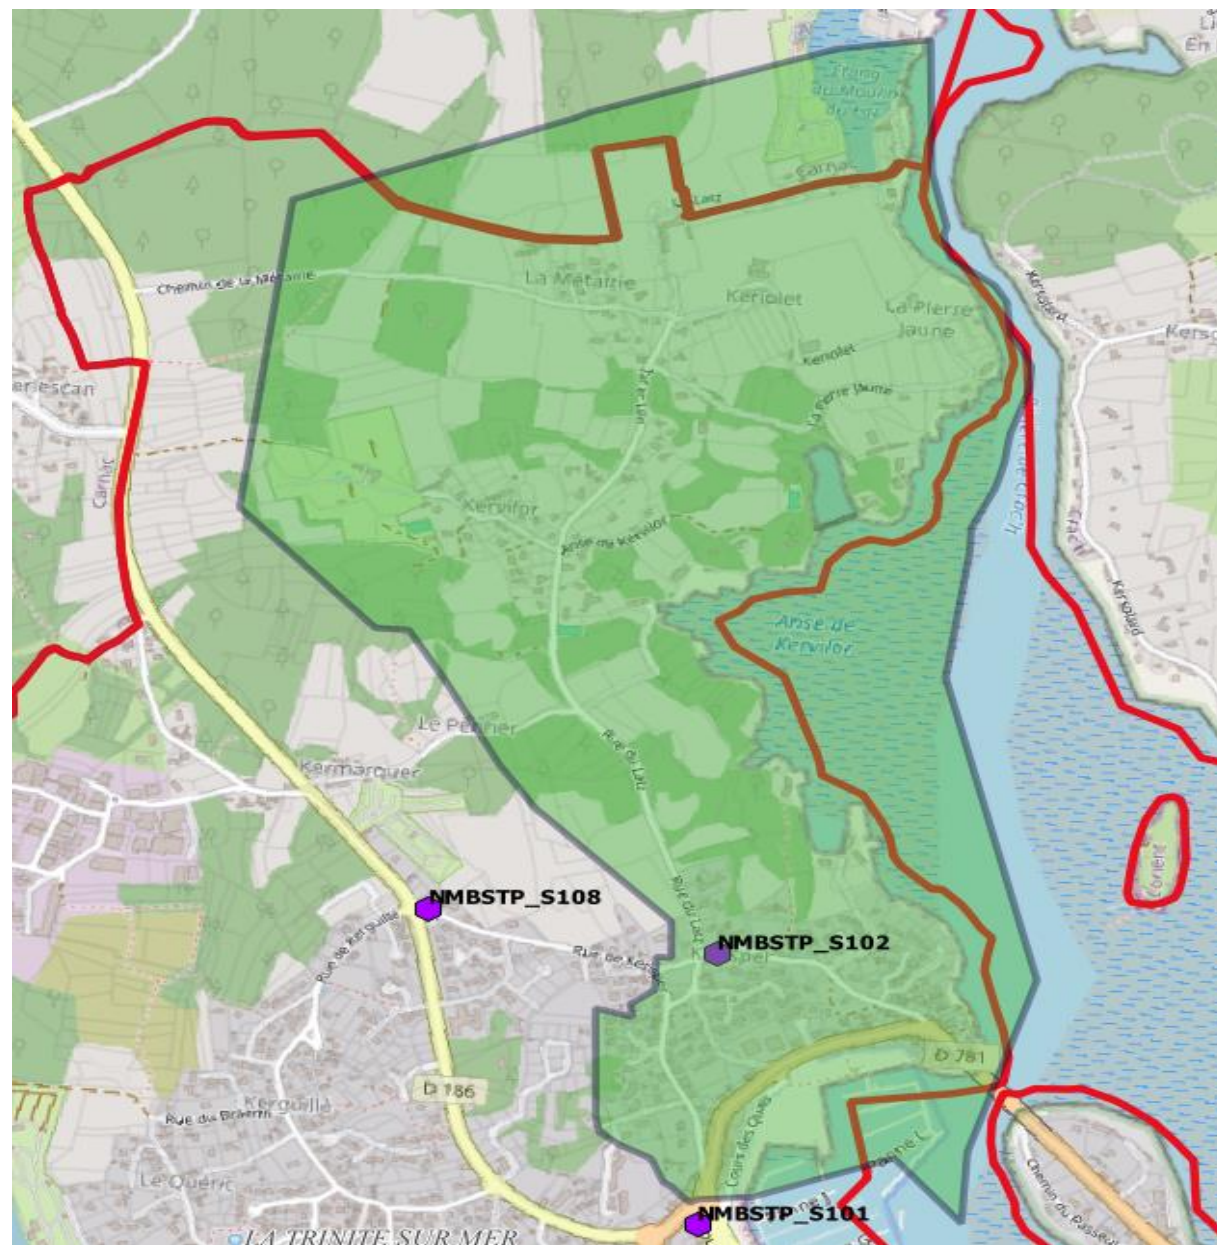

DEPLOIEMENT FIBRE OPTIQUE

LA TRINITE SUR MER

ZONE DE
KERVOURDEN
RECEPTION FIN
TRAVAUX FIN MAI
ELIGIBILITE FIBRE
FIN AOUT 2024

ZONE DE
KERBIHAN
RECEPTION FIN
TRAVAUX FIN MAI
ELIGIBILITE FIBRE
FIN AOUT 2024

ZONE DE
KERVILOR
RECEPTION FIN
TRAVAUX FIN JUIN
ELIGIBILITE FIBRE
FIN NOVEMBRE
2024

ZONE DE
KERMARQUER
RECEPTION FIN
TRAVAUX FIN JUIN
ELIGIBILITE FIBRE
FIN NOVEMBRE
2024

ZONE COURS DES
QUAIS RECEPTION
FIN TRAVAUX FIN
AOUT
ELIGIBILITE FIBRE
FIN DECEMBRE
2024

ZONE DE KERDUAL
RECEPTION FIN
TRAVAUX FIN
AOUT
ELIGIBILITE FIBRE
FIN DECEMBRE
2024

ZONE DE MANE
ROULARDE
RECEPTION FIN
TRAVAUX FIN
AOUT
ELIGIBILITE FIBRE
FIN DECEMBRE
2024