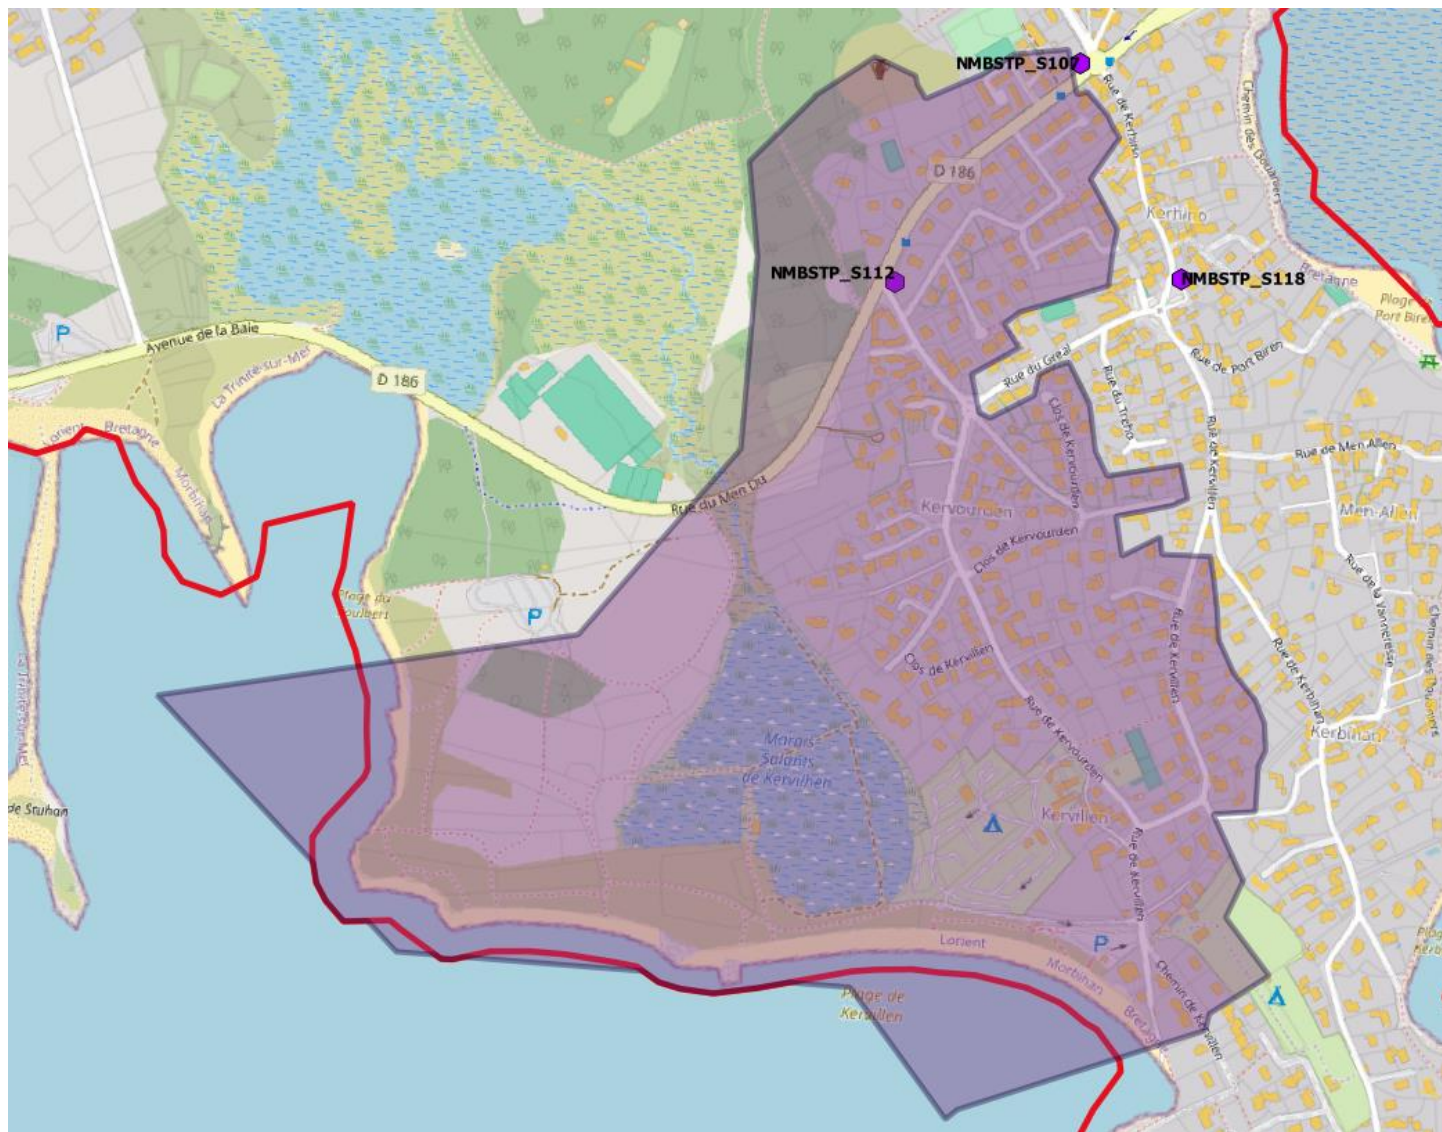

DEPLOIEMENT FIBRE OPTIQUE

LA TRINITE SUR MER

ZONE DE
KERVOURDEN
RECEPTION FIN
TRAVAUX FIN MAI
ELIGIBILITE FIBRE
FIN AOUT 2024

ZONE DE
KERBIHAN
RECEPTION FIN
TRAVAUX FIN MAI
ELIGIBILITE FIBRE
FIN AOUT 2024

ZONE DE
KERVILOR
RECEPTION FIN
TRAVAUX FIN JUIN
ELIGIBILITE FIBRE
FIN NOVEMBRE
2024

ZONE DE
KERMARQUER
RECEPTION FIN
TRAVAUX FIN JUIN
ELIGIBILITE FIBRE
FIN NOVEMBRE
2024

ZONE COURS DES
QUAIS RECEPTION
FIN TRAVAUX FIN
AOUT
ELIGIBILITE FIBRE
FIN DECEMBRE
2024

ZONE DE KERDUAL
RECEPTION FIN
TRAVAUX FIN
AOUT
ELIGIBILITE FIBRE
FIN DECEMBRE
2024

ZONE DE MANE
ROULARDE
RECEPTION FIN
TRAVAUX FIN
AOUT
ELIGIBILITE FIBRE
FIN DECEMBRE
2024