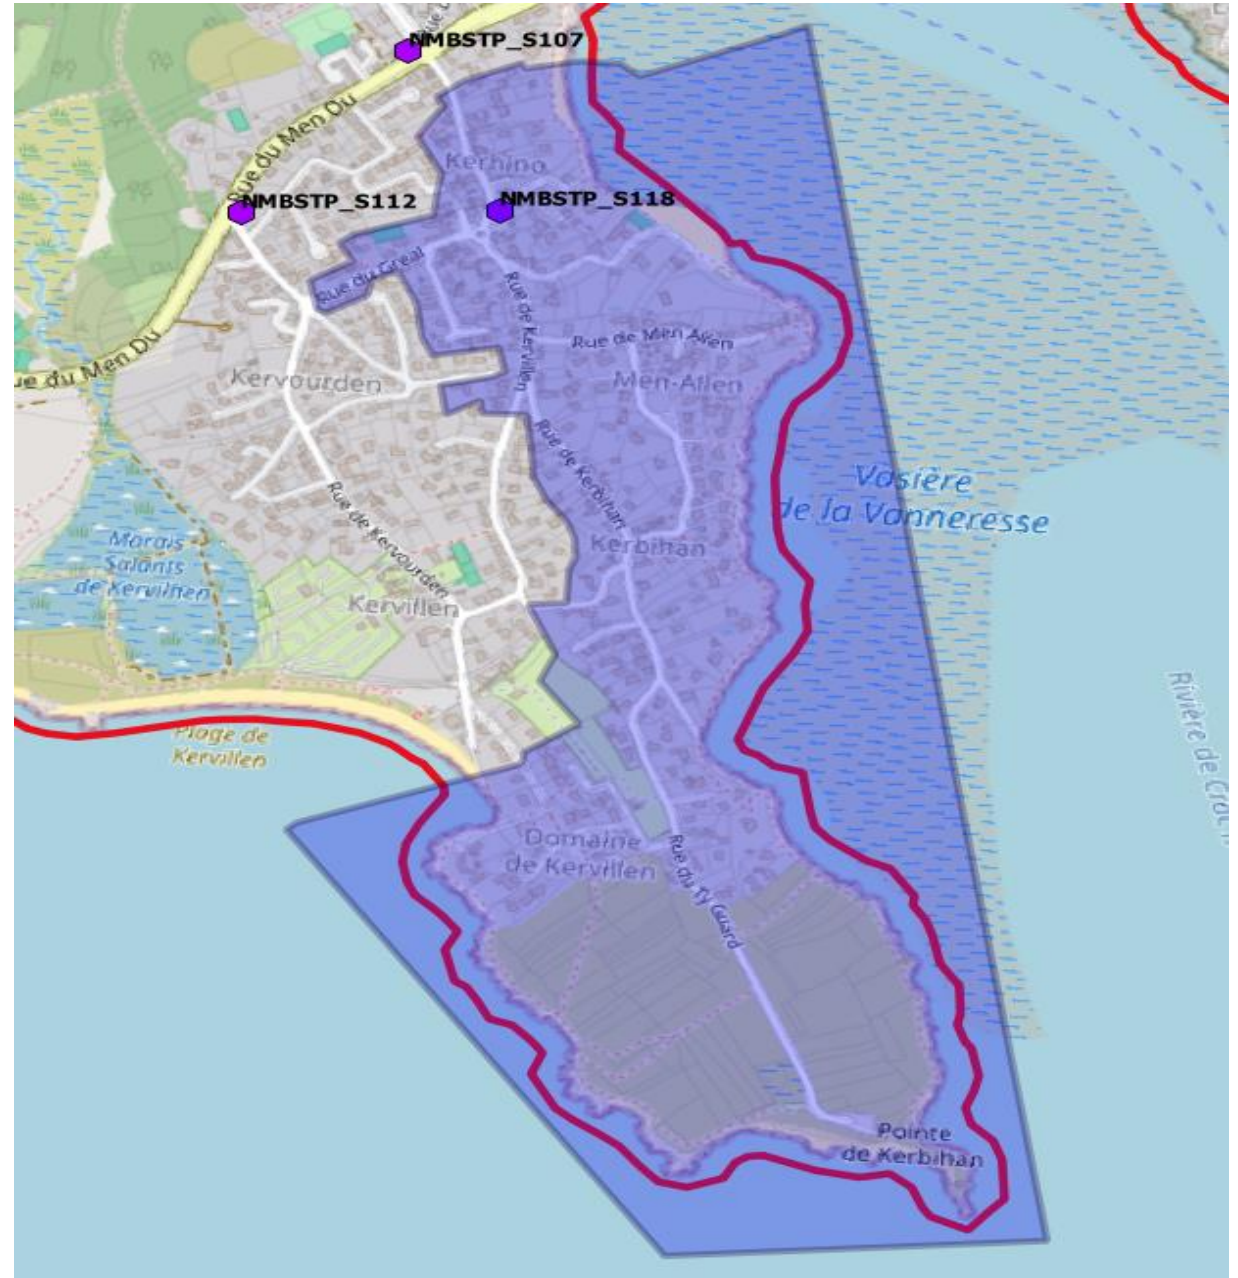

DEPLOIEMENT FIBRE OPTIQUE

LA TRINITE SUR MER

ZONE DE
KERVOURDEN
RECEPTION FIN
TRAVAUX FIN MAI
ELIGIBILITE FIBRE
FIN AOUT 2024

ZONE DE
KERBIHAN
RECEPTION FIN
TRAVAUX FIN MAI
ELIGIBILITE FIBRE
FIN AOUT 2024

ZONE DE
KERVILOR
RECEPTION FIN
TRAVAUX FIN JUIN
ELIGIBILITE FIBRE
FIN NOVEMBRE
2024

ZONE DE
KERMARQUER
RECEPTION FIN
TRAVAUX FIN JUIN
ELIGIBILITE FIBRE
FIN NOVEMBRE
2024

ZONE COURS DES
QUAIS RECEPTION
FIN TRAVAUX FIN
AOUT
ELIGIBILITE FIBRE
FIN DECEMBRE
2024

ZONE DE KERDUAL
RECEPTION FIN
TRAVAUX FIN
AOUT
ELIGIBILITE FIBRE
FIN DECEMBRE
2024

ZONE DE MANE
ROULARDE
RECEPTION FIN
TRAVAUX FIN
AOUT
ELIGIBILITE FIBRE
FIN DECEMBRE
2024