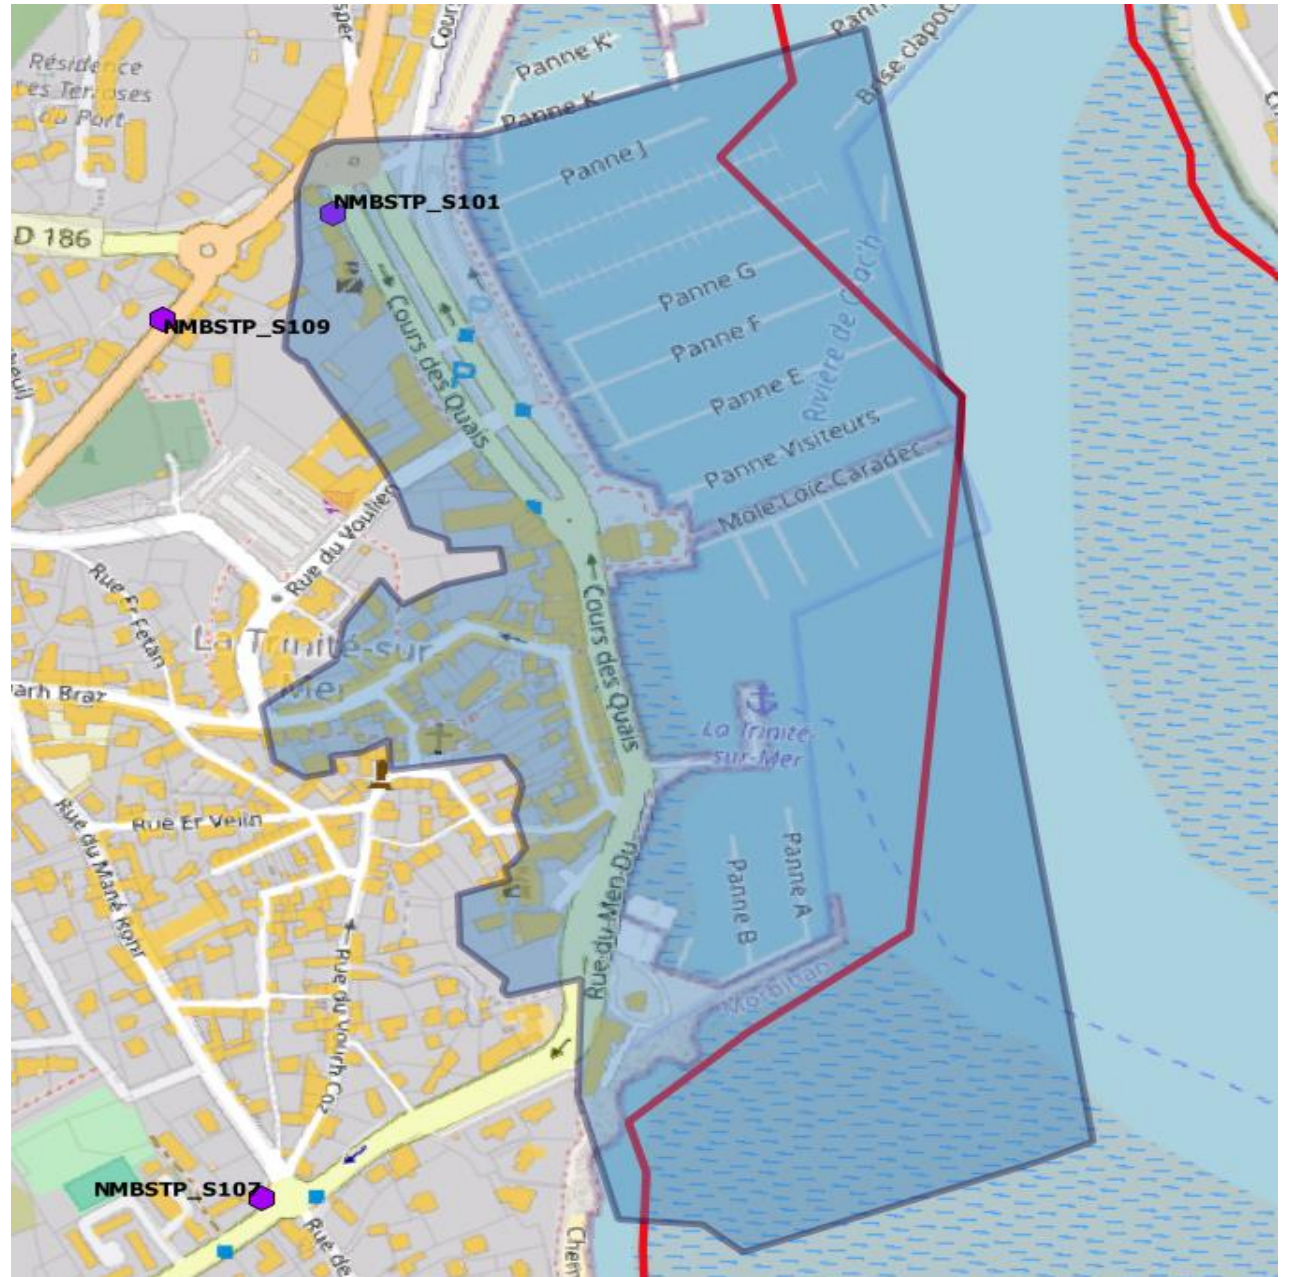

DEPLOIEMENT FIBRE OPTIQUE

LA TRINITE SUR MER

ZONE DE
KERVOURDEN
RECEPTION FIN
TRAVAUX FIN MAI
ELIGIBILITE FIBRE
FIN AOUT 2024

ZONE DE
KERBIHAN
RECEPTION FIN
TRAVAUX FIN MAI
ELIGIBILITE FIBRE
FIN AOUT 2024

ZONE DE
KERVILOR
RECEPTION FIN
TRAVAUX FIN JUIN
ELIGIBILITE FIBRE
FIN NOVEMBRE
2024

ZONE DE
KERMARQUER
RECEPTION FIN
TRAVAUX FIN JUIN
ELIGIBILITE FIBRE
FIN NOVEMBRE
2024

ZONE COURS DES
QUAIS RECEPTION
FIN TRAVAUX FIN
AOUT
ELIGIBILITE FIBRE
FIN DECEMBRE
2024