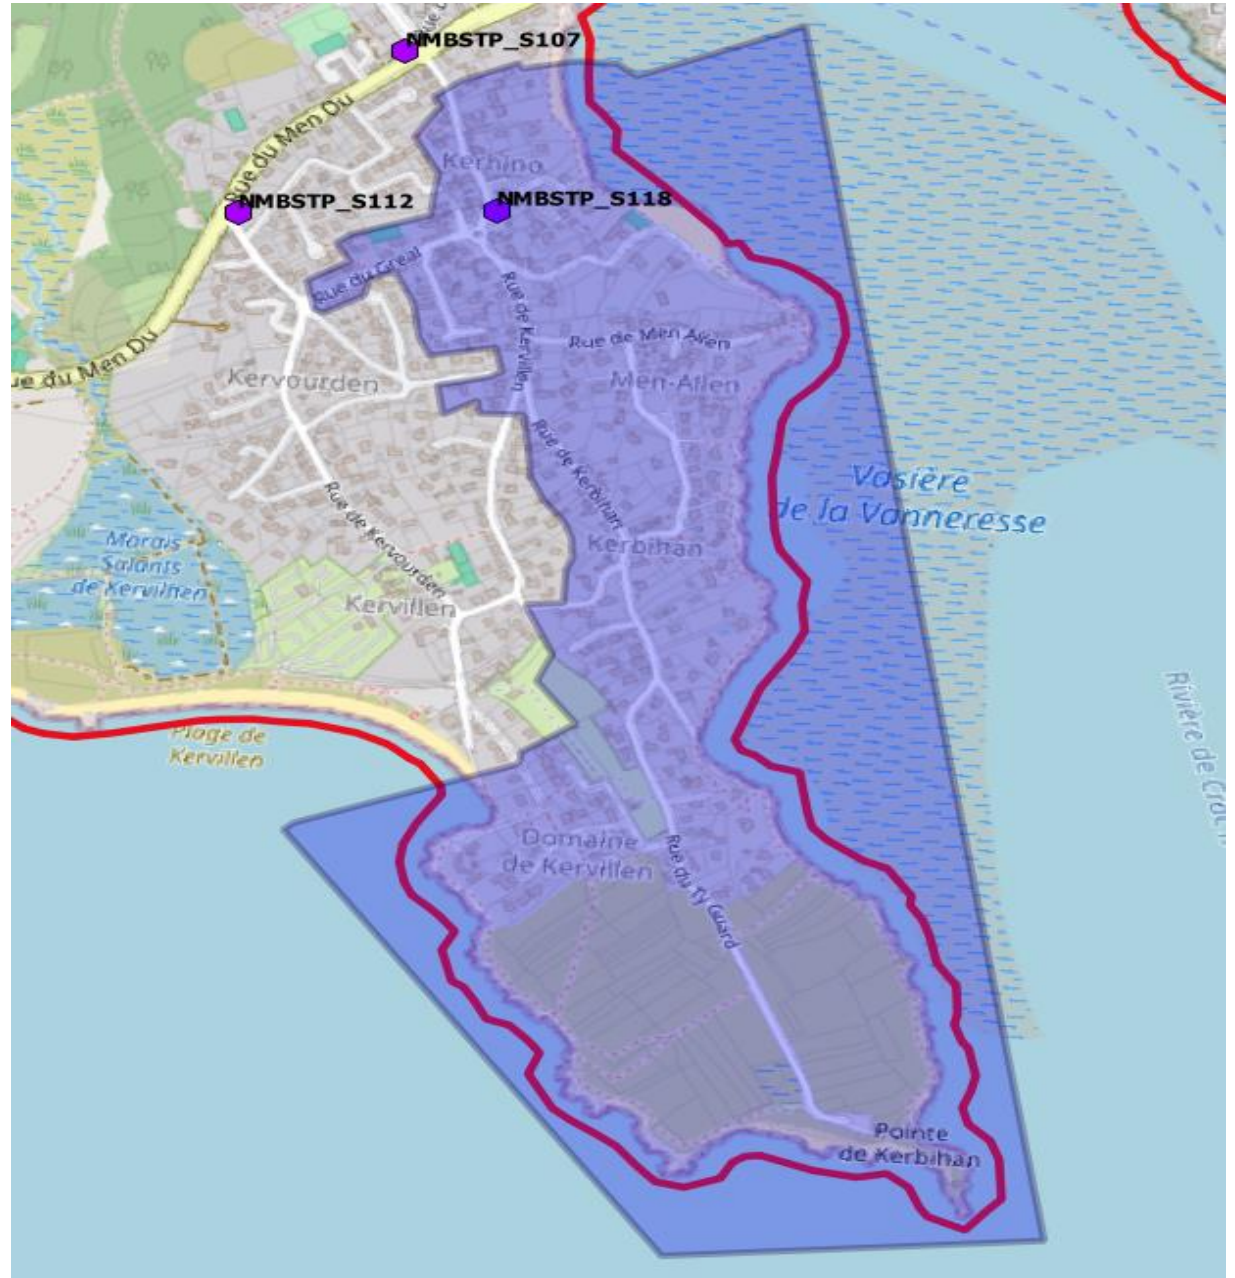

DEPLOIEMENT FIBRE OPTIQUE

LA TRINITE SUR MER

ZONE DU MANÉ
ROHR
RECEPTION FIN
TRAVAUX FIN MAI
ELIGIBILITE FIBRE
FIN AOUT 2024

ZONE DE
KERVOURDEN
RECEPTION FIN
TRAVAUX FIN MAI
ELIGIBILITE FIBRE
FIN AOUT 2024

ZONE DE
KERBIHAN
RECEPTION FIN
TRAVAUX FIN MAI
ELIGIBILITE FIBRE
FIN AOUT 2024

ZONE DE
KERVILOR
RECEPTION FIN
TRAVAUX FIN JUIN
ELIGIBILITE FIBRE
FIN SEPTEMBRE
2024

ZONE DE
KERMARQUER
RECEPTION FIN
TRAVAUX FIN JUIN
ELIGIBILITE FIBRE
FIN SEPTEMBRE
2024

ZONE COURS DES
QUAIS RECEPTION
FIN TRAVAUX FIN
AOUT
ELIGIBILITE FIBRE
FIN NOVEMBRE
2024

ZONE DE KERDUAL
RECEPTION FIN
TRAVAUX FIN
AOUT
ELIGIBILITE FIBRE
FIN NOVEMBRE
2024

ZONE DE MANE
ROULARDE
RECEPTION FIN
TRAVAUX FIN
AOUT
ELIGIBILITE FIBRE
FIN NOVEMBRE
2024