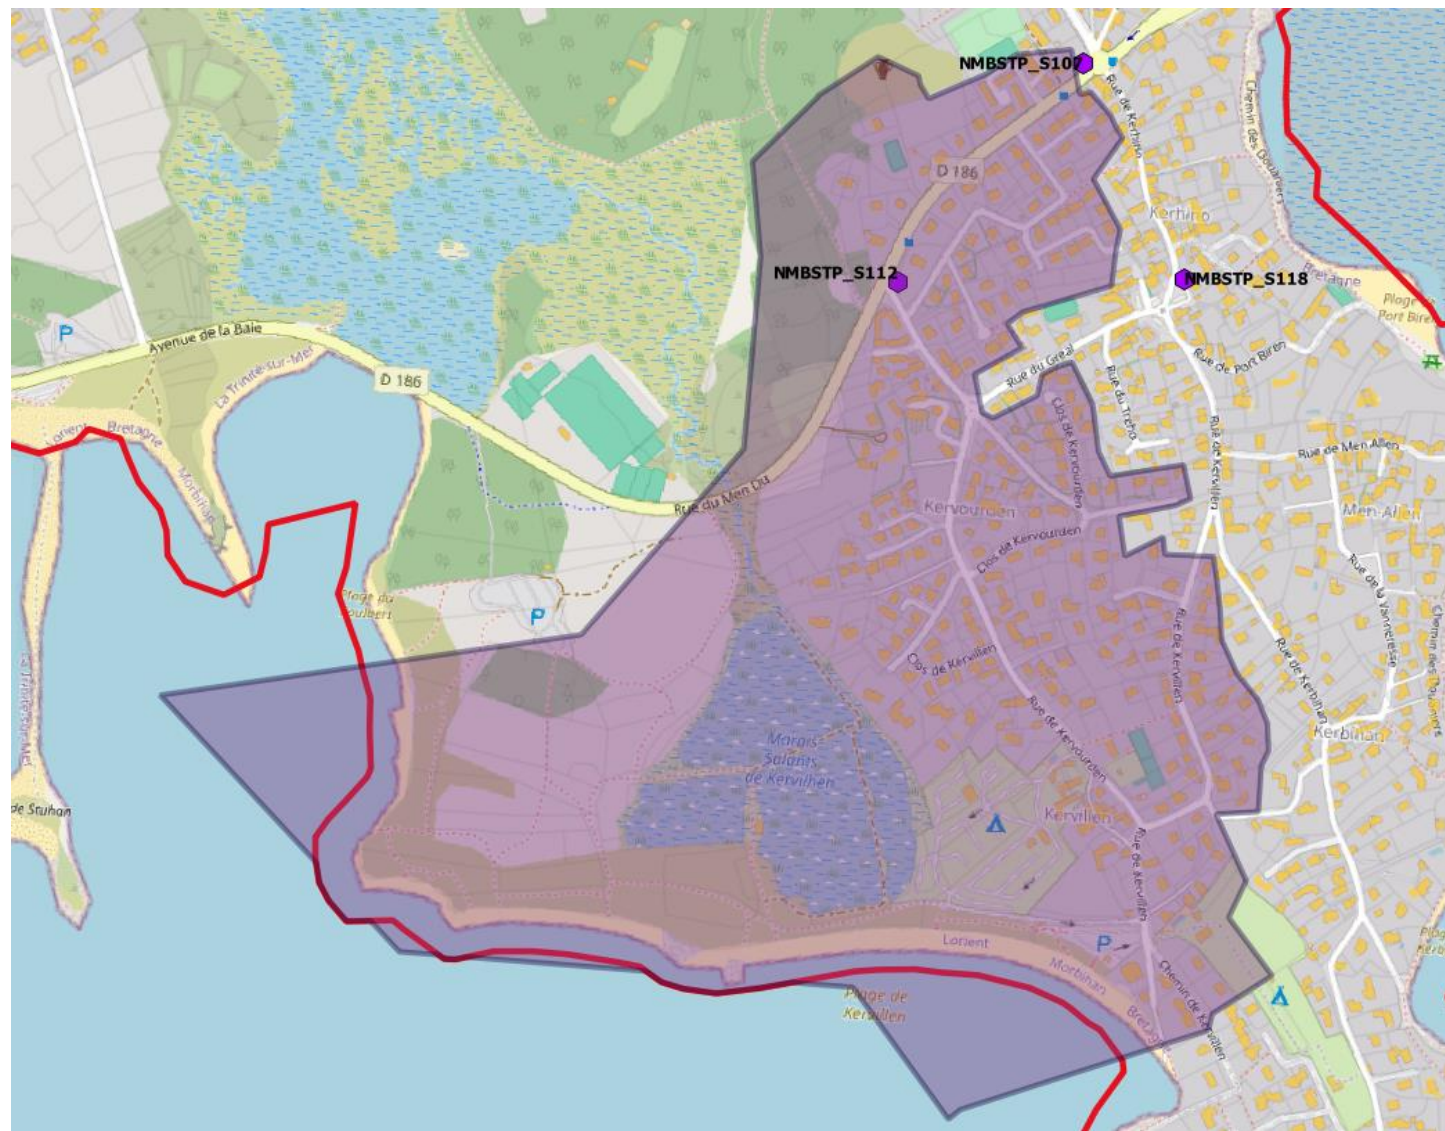

DEPLOIEMENT FIBRE OPTIQUE

LA TRINITE SUR MER

ZONE DU MANÉ
ROHR
RECEPTION FIN
TRAVAUX FIN MAI
ELIGIBILITE FIBRE
FIN AOUT 2024

ZONE DE
KERVOURDEN
RECEPTION FIN
TRAVAUX FIN MAI
ELIGIBILITE FIBRE
FIN AOUT 2024

ZONE DE
KERBIHAN
RECEPTION FIN
TRAVAUX FIN MAI
ELIGIBILITE FIBRE
FIN AOUT 2024

ZONE DE
KERVILOR
RECEPTION FIN
TRAVAUX FIN JUIN
ELIGIBILITE FIBRE
FIN SEPTEMBRE
2024

ZONE DE
KERMARQUER
RECEPTION FIN
TRAVAUX FIN JUIN
ELIGIBILITE FIBRE
FIN SEPTEMBRE
2024

ZONE COURS DES
QUAIS RECEPTION
FIN TRAVAUX FIN
AOUT
ELIGIBILITE FIBRE
FIN NOVEMBRE
2024

ZONE DE KERDUAL
RECEPTION FIN
TRAVAUX FIN
AOUT
ELIGIBILITE FIBRE
FIN NOVEMBRE
2024

ZONE DE MANE
ROULARDE
RECEPTION FIN
TRAVAUX FIN
AOUT
ELIGIBILITE FIBRE
FIN NOVEMBRE
2024