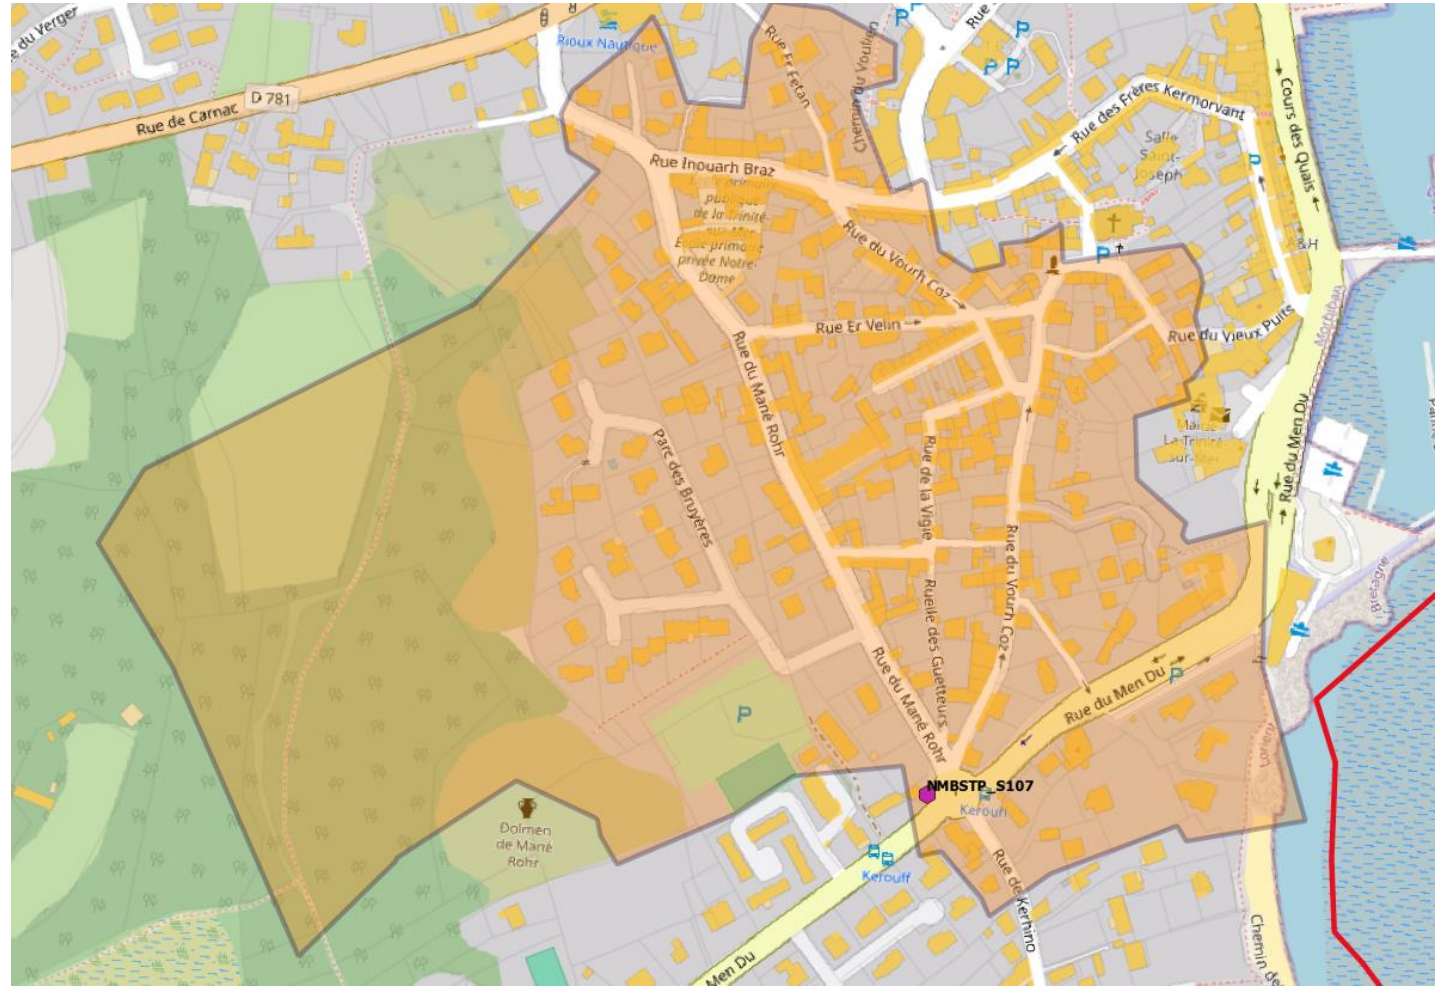

DEPLOIEMENT FIBRE OPTIQUE

LA TRINITE SUR MER

ZONE DU MANÉ
ROHR
RECEPTION FIN
TRAVAUX FIN MAI
ELIGIBILITE FIBRE
FIN AOUT 2024

ZONE DE
KERVOURDEN
RECEPTION FIN
TRAVAUX FIN MAI
ELIGIBILITE FIBRE
FIN AOUT 2024

ZONE DE
KERBIHAN
RECEPTION FIN
TRAVAUX FIN MAI
ELIGIBILITE FIBRE
FIN AOUT 2024

ZONE DE
KERVILOR
RECEPTION FIN
TRAVAUX FIN JUIN
ELIGIBILITE FIBRE
FIN SEPTEMBRE
2024

ZONE DE
KERMARQUER
RECEPTION FIN
TRAVAUX FIN JUIN
ELIGIBILITE FIBRE
FIN SEPTEMBRE
2024

ZONE COURS DES
QUAIS RECEPTION
FIN TRAVAUX FIN
AOUT
ELIGIBILITE FIBRE
FIN NOVEMBRE
2024

ZONE DE KERDUAL
RECEPTION FIN
TRAVAUX FIN
AOUT
ELIGIBILITE FIBRE
FIN NOVEMBRE
2024

ZONE DE MANE
ROULARDE
RECEPTION FIN
TRAVAUX FIN
AOUT
ELIGIBILITE FIBRE
FIN NOVEMBRE
2024