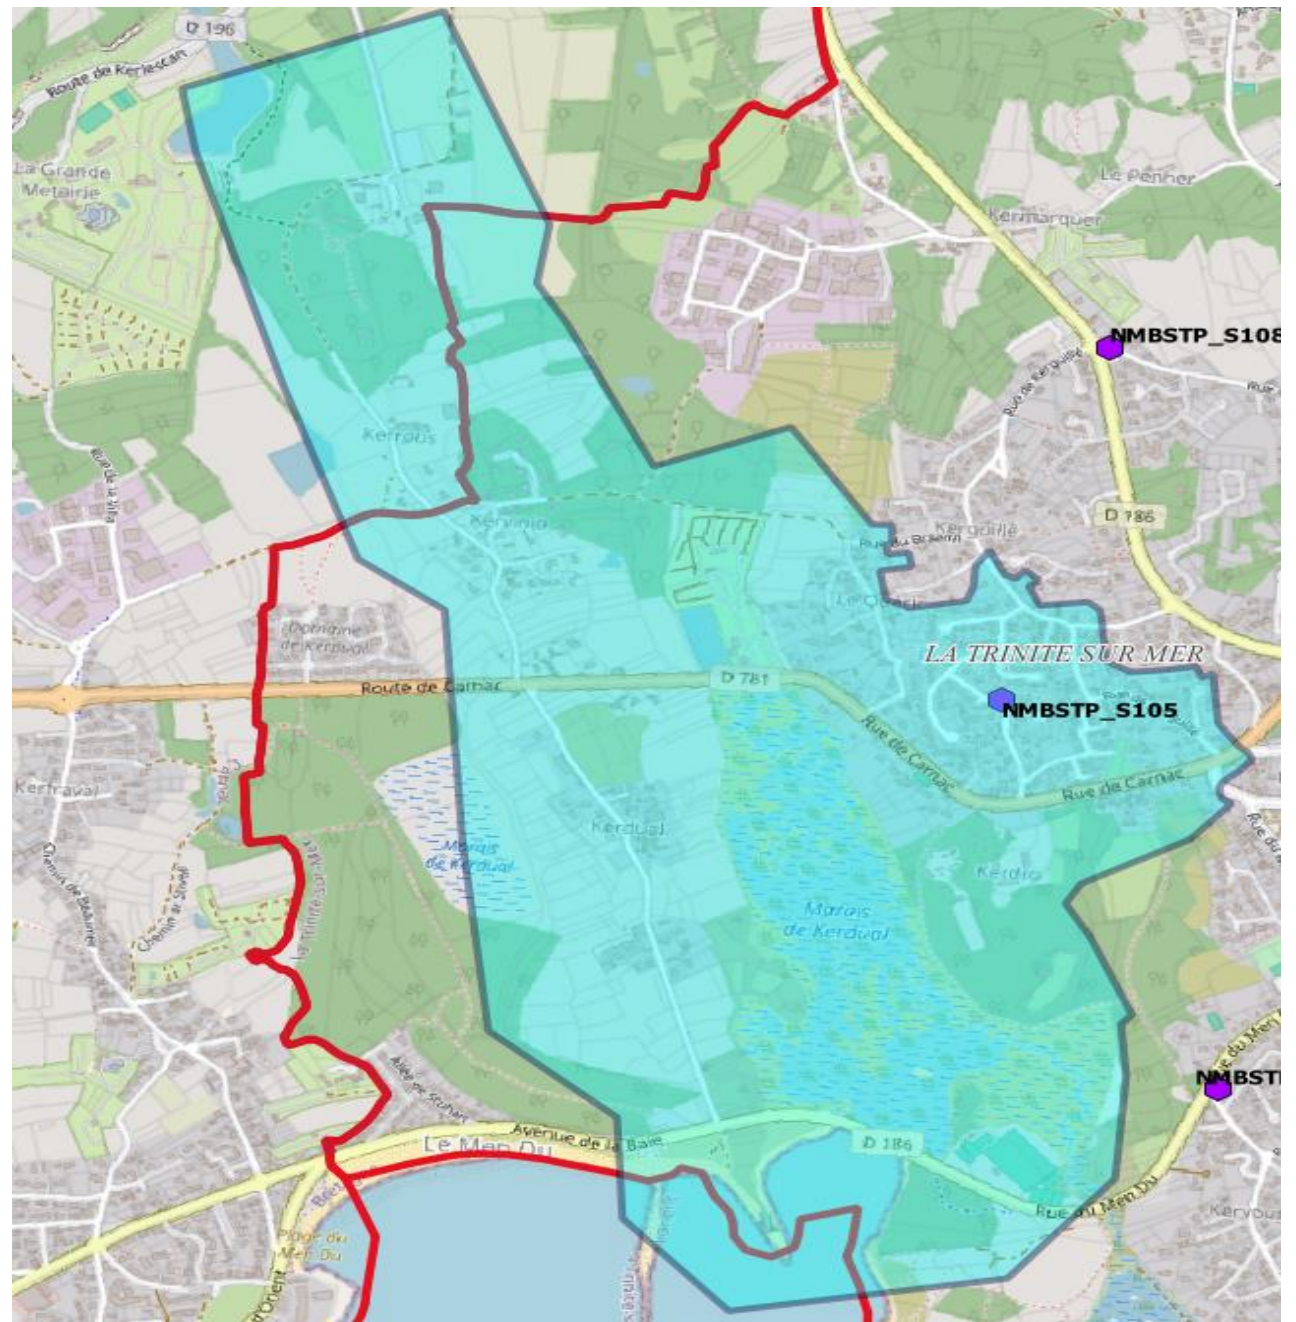

DEPLOIEMENT FIBRE OPTIQUE

LA TRINITE SUR MER

ZONE DU MANÉ
ROHR
RECEPTION FIN
TRAVAUX FIN MAI
ELIGIBILITE FIBRE
FIN AOUT 2024

ZONE DE
KERVOURDEN
RECEPTION FIN
TRAVAUX FIN MAI
ELIGIBILITE FIBRE
FIN AOUT 2024

ZONE DE
KERBIHAN
RECEPTION FIN
TRAVAUX FIN MAI
ELIGIBILITE FIBRE
FIN AOUT 2024

ZONE DE
KERVILOR
RECEPTION FIN
TRAVAUX FIN JUIN
ELIGIBILITE FIBRE
FIN SEPTEMBRE
2024

ZONE DE
KERMARQUER
RECEPTION FIN
TRAVAUX FIN JUIN
ELIGIBILITE FIBRE
FIN SEPTEMBRE
2024

ZONE COURS DES
QUAIS RECEPTION
FIN TRAVAUX FIN
AOUT
ELIGIBILITE FIBRE
FIN NOVEMBRE
2024

ZONE DE KERDUAL
RECEPTION FIN
TRAVAUX FIN
AOUT
ELIGIBILITE FIBRE
FIN NOVEMBRE
2024

ZONE DE MANE
ROULARDE
RECEPTION FIN
TRAVAUX FIN
AOUT
ELIGIBILITE FIBRE
FIN NOVEMBRE
2024