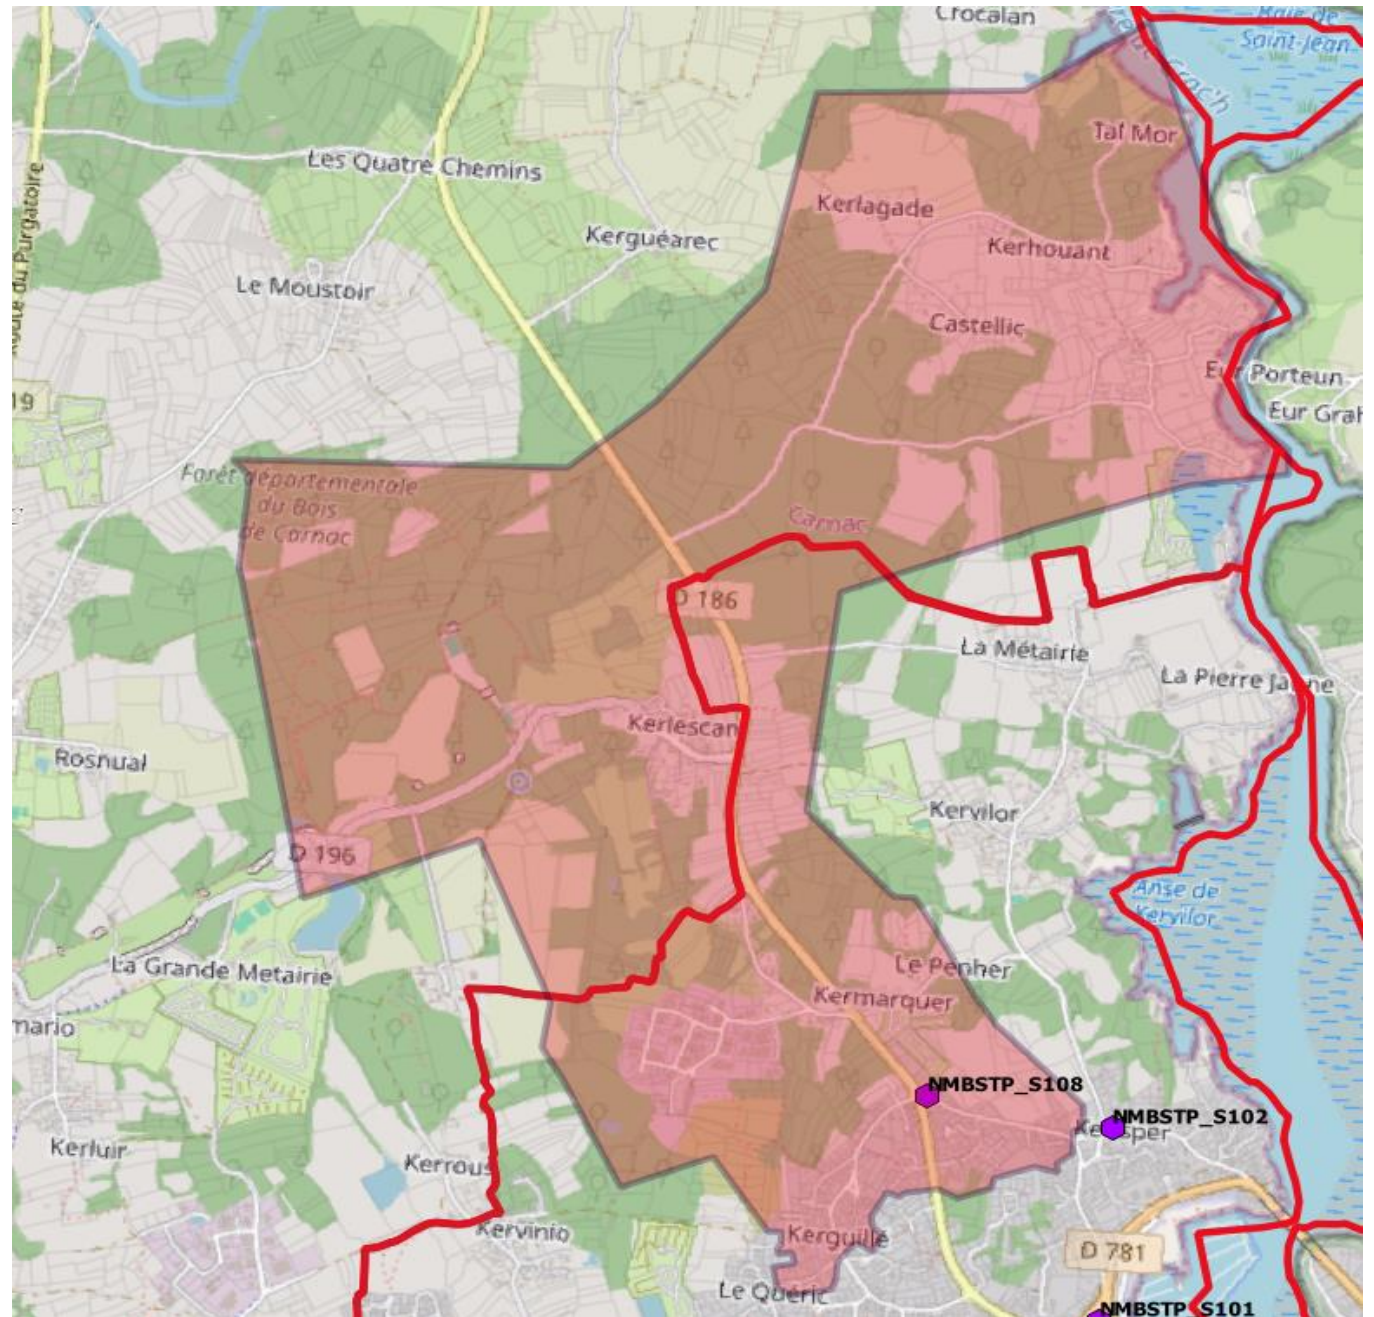

DEPLOIEMENT FIBRE OPTIQUE

LA TRINITE SUR MER

ZONE DU MANÉ
ROHR
RECEPTION FIN
TRAVAUX FIN MAI
ELIGIBILITE FIBRE
FIN AOUT 2024

ZONE DE
KERVOURDEN
RECEPTION FIN
TRAVAUX FIN MAI
ELIGIBILITE FIBRE
FIN AOUT 2024

ZONE DE
KERBIHAN
RECEPTION FIN
TRAVAUX FIN MAI
ELIGIBILITE FIBRE
FIN AOUT 2024

ZONE DE
KERVILOR
RECEPTION FIN
TRAVAUX FIN JUIN
ELIGIBILITE FIBRE
FIN SEPTEMBRE
2024

ZONE DE
KERMARQUER
RECEPTION FIN
TRAVAUX FIN JUIN
ELIGIBILITE FIBRE
FIN SEPTEMBRE
2024

ZONE COURS DES
QUAIS RECEPTION
FIN TRAVAUX FIN
AOUT
ELIGIBILITE FIBRE
FIN NOVEMBRE
2024

ZONE DE KERDUAL
RECEPTION FIN
TRAVAUX FIN
AOUT
ELIGIBILITE FIBRE
FIN NOVEMBRE
2024

ZONE DE MANE
ROULARDE
RECEPTION FIN
TRAVAUX FIN
AOUT
ELIGIBILITE FIBRE
FIN NOVEMBRE
2024