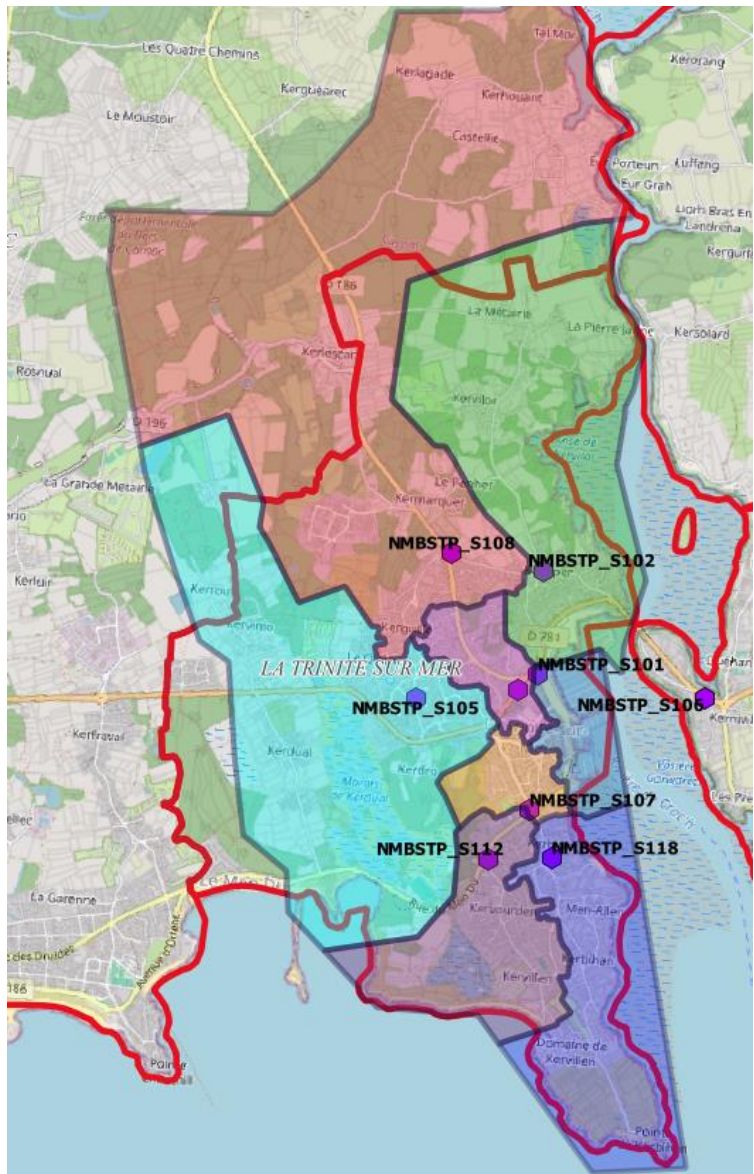

DEPLOIEMENT FIBRE OPTIQUE

LA TRINITE SUR MER

ZONE DU MANÉ
ROHR
RECEPTION FIN
TRAVAUX FIN MAI
ELIGIBILITE FIBRE
FIN AOUT 2024

ZONE DE
KERVOURDEN
RECEPTION FIN
TRAVAUX FIN MAI
ELIGIBILITE FIBRE
FIN AOUT 2024

ZONE DE
KERBIHAN
RECEPTION FIN
TRAVAUX FIN MAI
ELIGIBILITE FIBRE
FIN AOUT 2024

ZONE DE
KERVILOR
RECEPTION FIN
TRAVAUX FIN JUIN
ELIGIBILITE FIBRE
FIN SEPTEMBRE
2024

ZONE DE
KERMARQUER
RECEPTION FIN
TRAVAUX FIN JUIN
ELIGIBILITE FIBRE
FIN SEPTEMBRE
2024

ZONE COURS DES
QUAIS RECEPTION
FIN TRAVAUX FIN
AOUT
ELIGIBILITE FIBRE
FIN NOVEMBRE
2024

ZONE DE KERDUAL
RECEPTION FIN
TRAVAUX FIN
AOUT
ELIGIBILITE FIBRE
FIN NOVEMBRE
2024

ZONE DE MANE
ROULARDE
RECEPTION FIN
TRAVAUX FIN
AOUT
ELIGIBILITE FIBRE
FIN NOVEMBRE
2024