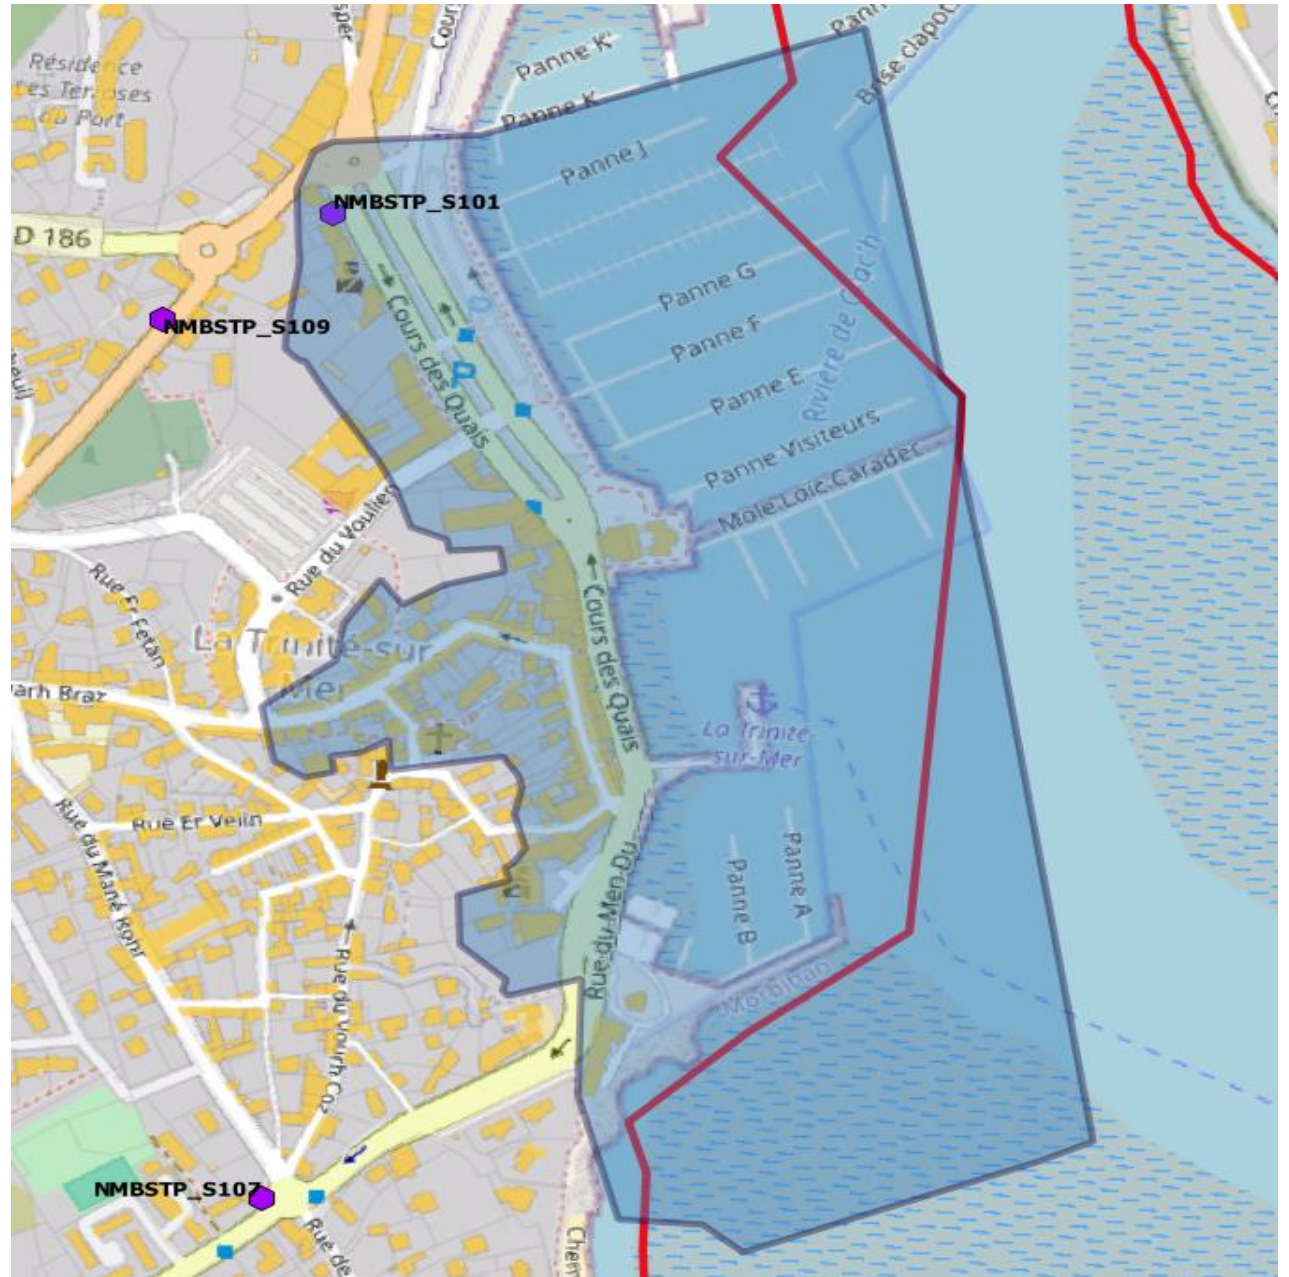

DEPLOIEMENT FIBRE OPTIQUE

LA TRINITE SUR MER

ZONE DU MANÉ
ROHR
RECEPTION FIN
TRAVAUX FIN MAI
ELIGIBILITE FIBRE
FIN AOUT 2024

ZONE DE
KERVOURDEN
RECEPTION FIN
TRAVAUX FIN MAI
ELIGIBILITE FIBRE
FIN AOUT 2024

ZONE DE
KERBIHAN
RECEPTION FIN
TRAVAUX FIN MAI
ELIGIBILITE FIBRE
FIN AOUT 2024

ZONE DE
KERVILOR
RECEPTION FIN
TRAVAUX FIN JUIN
ELIGIBILITE FIBRE
FIN SEPTEMBRE
2024

ZONE DE
KERMARQUER
RECEPTION FIN
TRAVAUX FIN JUIN
ELIGIBILITE FIBRE
FIN SEPTEMBRE
2024

ZONE COURS DES
QUAIS RECEPTION
FIN TRAVAUX FIN
AOUT
ELIGIBILITE FIBRE
FIN NOVEMBRE
2024

ZONE DE KERDUAL
RECEPTION FIN
TRAVAUX FIN
AOUT
ELIGIBILITE FIBRE
FIN NOVEMBRE
2024

ZONE DE MANE
ROULARDE
RECEPTION FIN
TRAVAUX FIN
AOUT
ELIGIBILITE FIBRE
FIN NOVEMBRE
2024